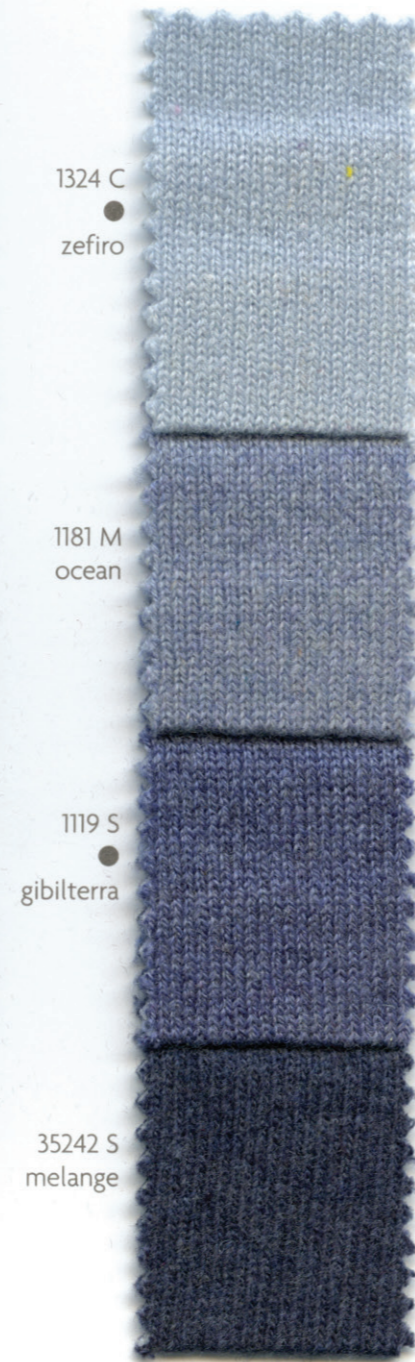

1324 C
●
zefiro

1181 M
ocean

1119 S
●
gibilterra

35242 S
melange

16