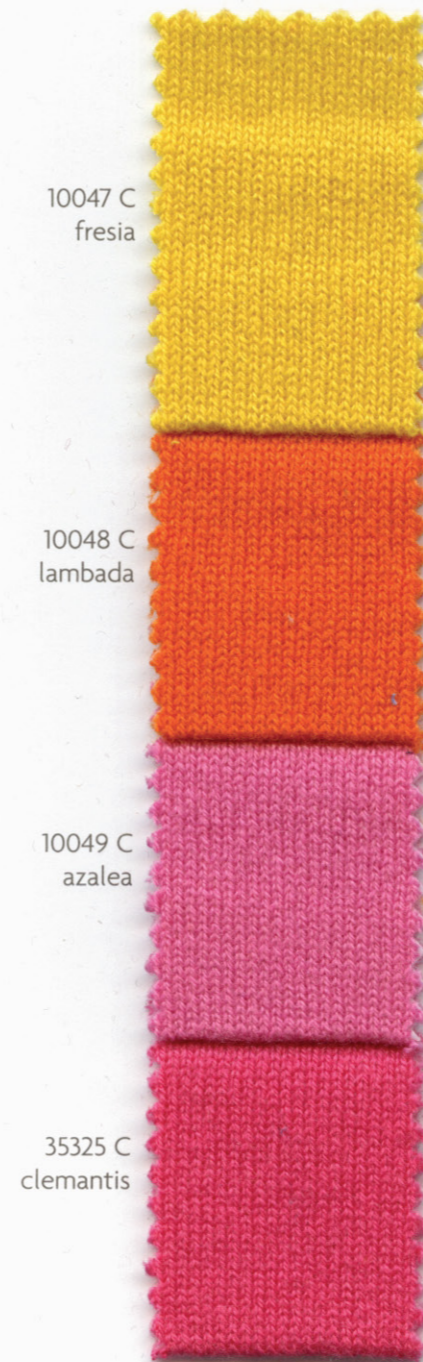

GIADA CATENELLA Nm 2300
100% Cashmere

1

2

3

4

5

6

3731 C
● agave

2163 S
● SFA
cioccolato

7

8

9

10

11

12

13

Colore	Colonna	Colore	Colonna	Colore	Colonna	Colore	Colonna
02 S ● SFA	12	835 S ●	21	1324 C ●	15	4837 M	1
68 S ● SFA	21	846 S	17	1329 M ●	20	4840 M	1
77 S ● SFA	19	852 S ● SFA	8	1332 M ●	13	4842 C	1
84 S ● SFA	5	867 M ●	9	1345 C	7	8824 M ●	11
90 C TM	4	878 S ●	16	1348 S	11	9161 C ● SFA	2
141 S ● SFA	19	999 ● SFA	5	1355 M	9	10045 S	6
164 S ● SFA	21	1001 M ● SFA	21	1357 S	12	10046M	7
165 S ●	20	1072 S ●	12	1461 M	14	10047 C	10
201 S	13	1077 S ●	13	1710 C	12	10048C	10
202 S ● SFA	14	1101 C ●	11	2163 S ● SFA	6	10049C	10
206 C ● SFA	3	1113 S	18	2188 S	17	10050M	13
208 M ●	3	1119 S ●	15	3034 S	6	10051 S ●	17
230 S ●	9	1138 M ●	3	3203 S ● SFA	16	10096S ●	18
353 S ● SFA	9	1164 S ●	14	3725 M ●	6	35235 S	14
390 C ●	2	1167 M ●	17	3727 S	7	35242 S	15
391 S ● SFA	18	1181 M	15	3730 C ● SFA	4	35297 M	8
568 S	8	1186 S ●	5	3731 C ●	1	35315 M ●	18
655 S	20	1210 M ● SFA	19	3733 M	4	35317 M	17
684 C	14	1215 S ● SFA	19	3735 M	11	35319 M	16
713 S ●	8	1219 S ● SFA	4	3799 M	8	35320 C	16
770 M ●	3	1221 S ●	5	4831 C ●	2	35321 S	11
809 M ●	5	1224 S ●	20	4835 M	2	35325 C	10
834 S	20	1316 S ●	7	4836 M	2		