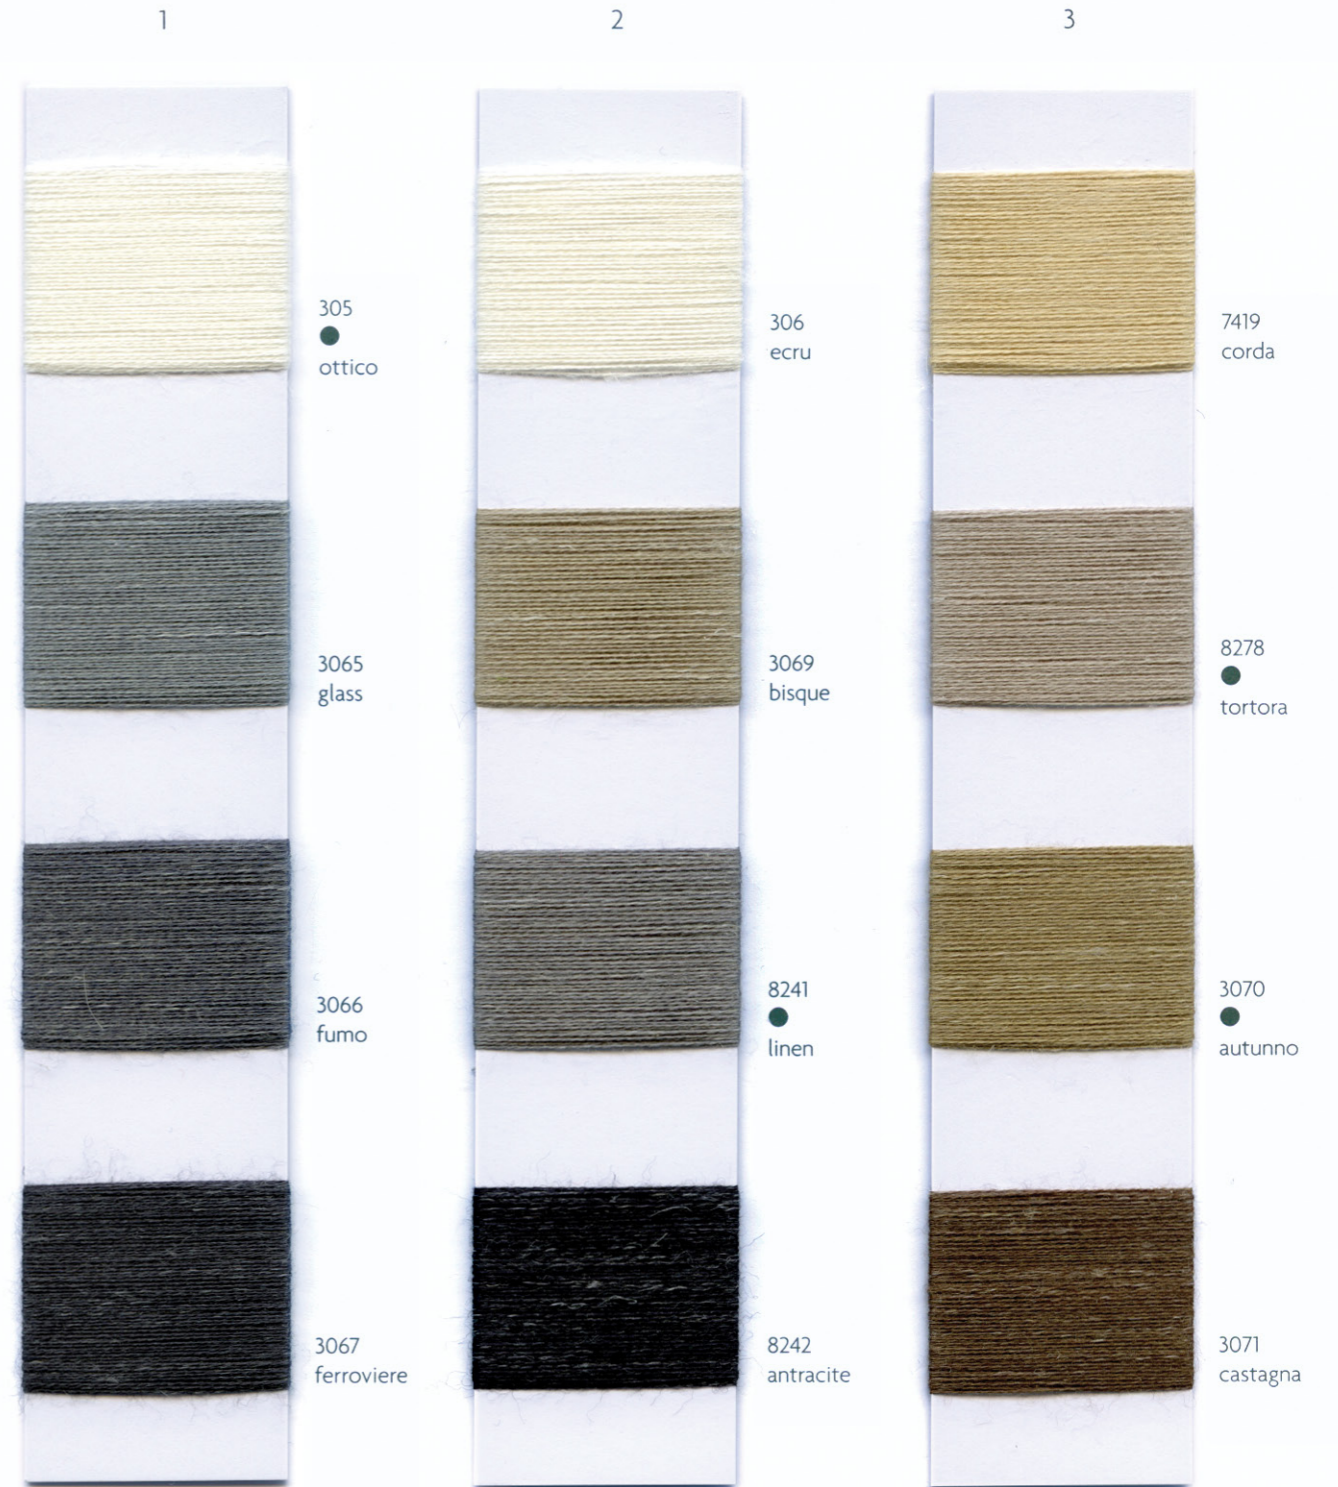

LEGENDA

Colore	Colonna	Colore	Colonna	Colore	Colonna
305	1	3102	6	8230	8
306	2	3103	7	8234	7
3028	8	3104	7	8241	2
3029	7	3105	8	8242	2
3034	4	3107	9	8245	5
	6	7419	3	8250	9
	6	8222	4	8256	3
		8225	4	8278	9
		8229	9	8285	5

9
304 corno

305 corfano

305 corfano

LAMAR

Nm 2/48000

58% Extrafine merino wool Super 90'S

30% Silk

12% Linen

Kg. 2 - 4 - 6 - 8 - 10 - 15 - 21 - 30 - 40 - 50 - 100

LEGENDA

Colore	Colonna	Colore	Colonna	Colore	Colonna	Colore	Colonna
305 ●	1	3065	1	3102	6	8230 ●	8
306	2	3066	1	3103	7	8234	7
3028	8	3067	1	3104 ●	7	8241 ●	2
3029	7	3069	2	3105	8	8242	2
3034	4	3070 ●	3	3107	9	8245	5
3043	6	3071	3	7419	3	8250	9
3049	6	3082	5	8222	4	8256	9
3051	4	3098	5	8225 ●	4	8278 ●	3
3052 ●	8	3101	6	8229	9	8285	5

8234
azzurro

3029
ocean

3103
oltremare

3104
●
bleu

8

3105
positano

3028
fresh

3052
●
ceruleo